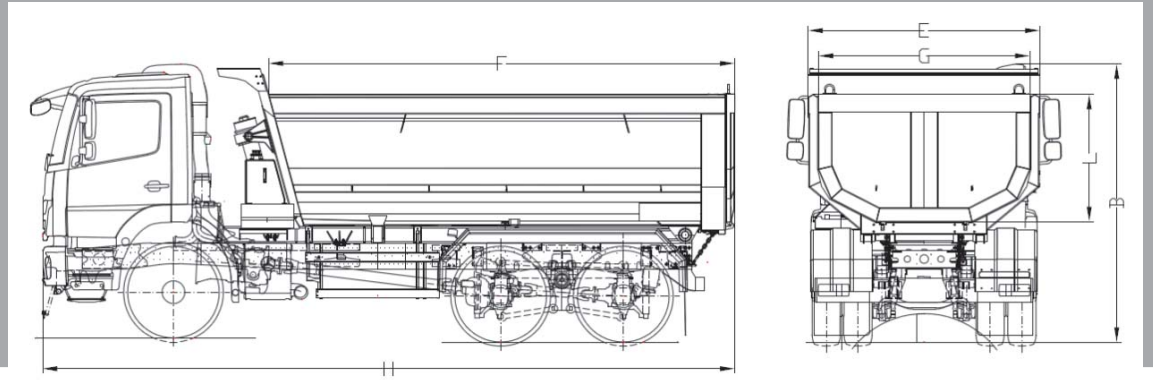

KOLUMAN DAMPER

araç üstü - küvet tip

Araç Üstü Damper - Küvet Tip

Genel

Araç üzerine yardımcı şasi ile monteli hidrolik hareketli 14m³ küvet tipi damper.

Yardımcı Şasi

Boyuna taşıyıcı ve traversler yüksek mukavemetli ST52-3 çelikten imal edilmiştir. Yardımcı şasi, araç üreticisinin talimatlarına uygun olarak araç şasisine monte edilir.

Damper Gövdesi

BH450 tipi yüksek mukavemetli, aşınmaya dayanıklı çelikten imal edilmiş.
- Arka kapak, damper kaldırma hareketi ile otomatik olarak açılmaktadır.

Hidrolik Sistem

Araç harici güç çıkışı (PTO) tahrikli kapalı hidrolik sistem (180 bar). Araç kabini içinden kumanda edilir.

Yüzey Koruma

Tüm metal parçalar kumlama işleminden sonra astarlanır ve istenilen renge boyanır.

İşaretleme ve Levhalar

- 2 adet reflektör
- Reflektif şerit uygulaması

Aksesuarlar

- Arka çamurluk
- Yanal koruma
- Stepne taşıyıcı, 1 adet
- Katlanır merdiven
- Yan pozisyon lambaları
- Projeksiyon, 1 adet
- Kilitlenebilir takım dolabı, 1 adet
- Evrak çantası ve teknik dokümanlar, 1 adet

Açıklama	Sembol	Değer
Toplam genişlik	E	2.550 mm
İç genişlik	G	2.320 mm
Damper iç yüksekliği	L	1.395 mm
Toplam yükseklik	B	3.055 mm
Toplam damper uzunluğu	F	5.130 mm
Toplam Uzunluk	H	7.617 mm
Hacim	V	14 m³
Mercedes Benz Araç	MB	MB3340K 6x4 3600mm
Kalınlık (taban)	Tfl	6 mm
Kalınlık (ön duvar)	Tfr	5 mm
Kalınlık (yan duvar)	Ts	5 mm
Kalınlık (arka)	Tr	5 mm

Teknik Açıklama

- Standart Mercedes Benz kamyonu göre hazırlandı.
- Ekipman ilavesi kabul edilmez.
- Üretici firma, önceden haber vermeksizin modeli, teknik özellikleri ve aksesuarları değiştirme hakkını saklı tutar.